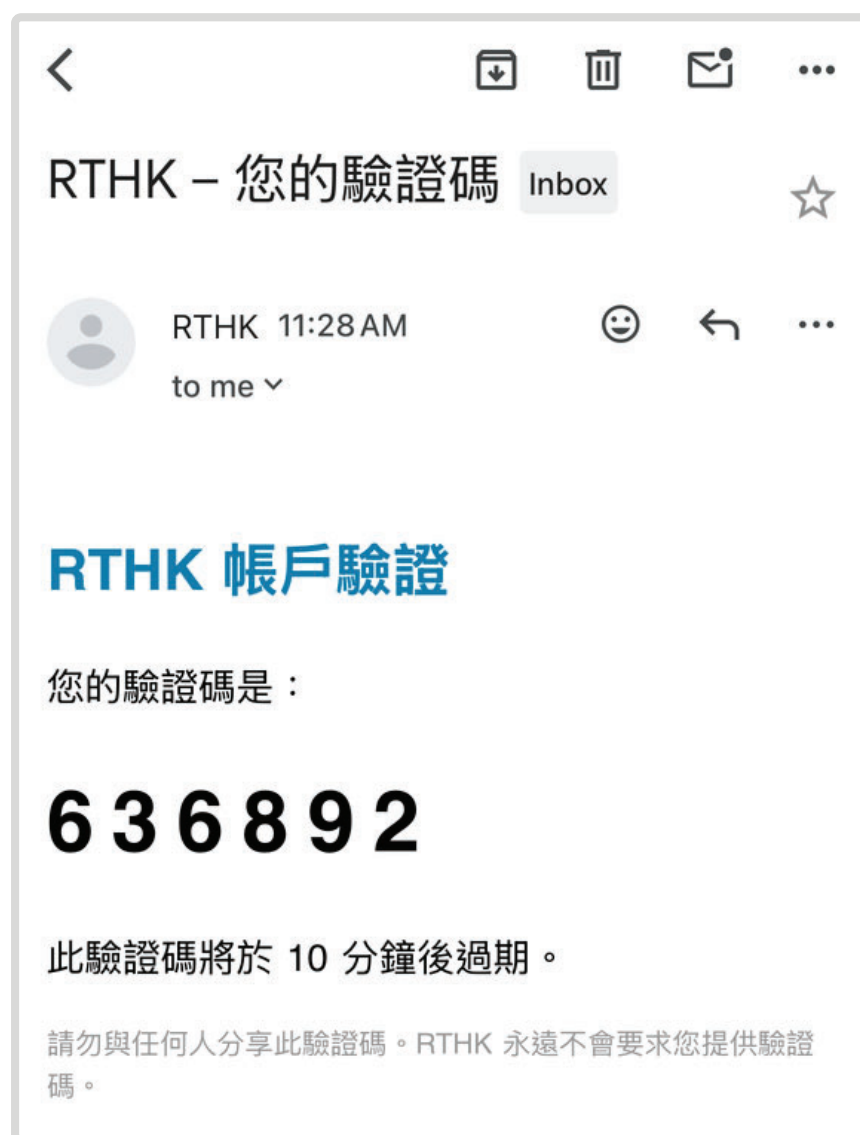

登入

還沒有帳戶嗎?

帳號註冊

A red arrow points from the text '3. 按熒幕下方的「帳號註冊」' to the '帳號註冊' button at the bottom of the login form. The button is circled in red.

4. 揀選「電郵註冊」
5. 輸入電郵地址
6. 然後按「取得驗證碼」

「手機註冊」方法：

建立帳戶

詳細資料 (必填) 步驟 1/2

帳戶基本資料 (必填)  
請完善您的個人資料以確保帳戶安全

電郵註冊 手機註冊

手機號碼

852

取得驗證碼

4. 揀選「手機註冊」
5. 輸入手機號碼
6. 然後按「取得驗證碼」

# 可選擇「電郵註冊」或「手機註冊」

「電郵註冊」方法：

7. 查看電子郵箱的一次性驗證碼 (6位數字)  
如收不到，請檢查「垃圾郵件箱」

「手機註冊」方法：

7. SMS會收到一次性驗證碼  
(6位數字)