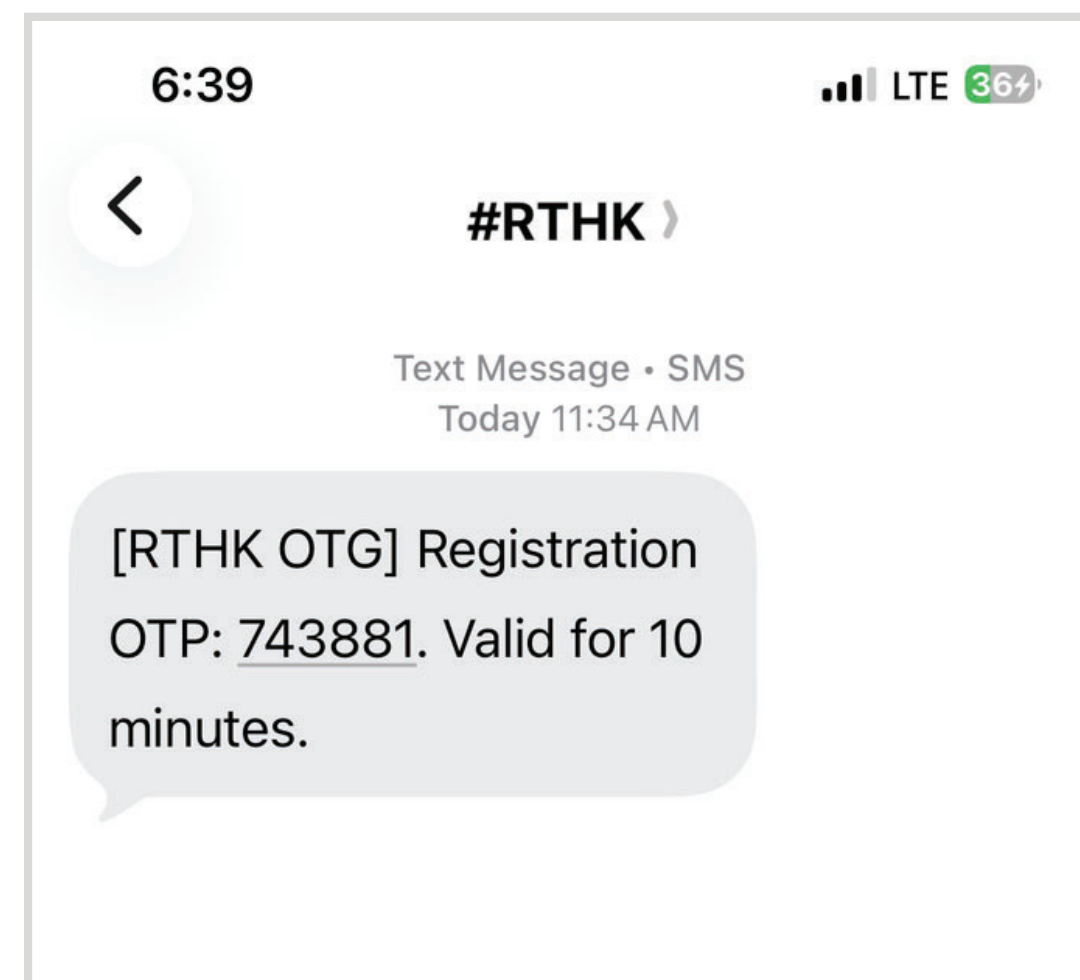

4. 揀選「電郵註冊」
5. 輸入電郵地址
6. 然後按「取得驗證碼」

「手機註冊」方法：

建立帳戶

詳細資料 (必填) 步驟 1/2

帳戶基本資料 (必填)  
請完善您的個人資料以確保帳戶安全

電郵註冊 手機註冊

手機號碼

852

取得驗證碼

4. 揀選「手機註冊」
5. 輸入手機號碼
6. 然後按「取得驗證碼」

# 可選擇「電郵註冊」或「手機註冊」

「電郵註冊」方法：

7. 查看電子郵箱的一次性驗證碼 (6位數字)  
如收不到，請檢查「垃圾郵件箱」

「手機註冊」方法：

7. SMS會收到一次性驗證碼  
(6位數字)